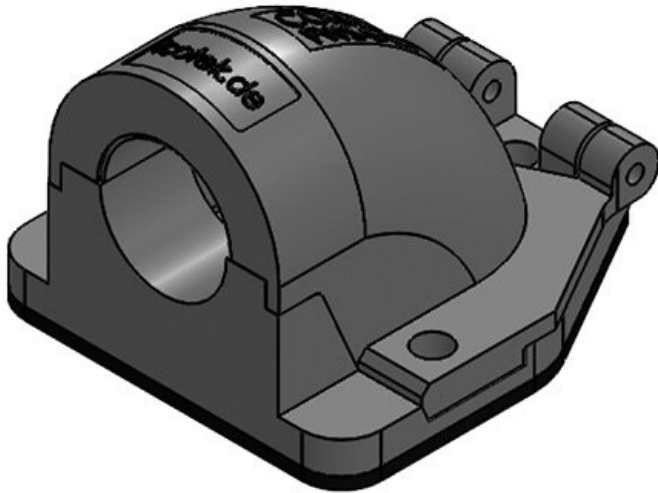

# CONFIX™ FWS Flanschwinkel für Kabelschutzschläuche

für Schlauchverschraubungen und für direkte Schlauchaufnahme / IP54

Der Flanschwinkel CONFIX™ FWS dient zur Einführung von parallel gewellten Schutzschläuchen beispielsweise in Maschinen, Steuerpulte oder Schaltschränke. Der aufklappbare Deckel des Flanschwinkels ist unverlierbar durch ein Scharnier mit dem Anbaugehäuse verbunden. Das System ist dadurch sehr montagefreundlich.

## Technische Daten

<b>Schutzart IP (EN 60529)</b>	IP54
<b>Material</b>	Polycarbonat
<b>Brandklasse</b>	UL94-V0, selbstverlöschend
<b>Temperaturbereich</b>	-30 C° bis 100 C°
<b>Eigenschaften</b>	silikonfrei, halogenfrei
<b>Montageart</b>	Schrauben

## Produktvarianten & Größen

CONFIX™ FWS-A 16 bk

Artikelnummer	<b>31380</b>	Farbe	<b>schwarz</b>
EAN	<b>4251269300</b>	Anzahl	<b>3</b>
	<b>202</b>	Schraublöcher	
Verpackungseinheit	<b>10</b>	Durchmesser	<b>4,3 mm</b>
		Schraublöcher	
Länge	<b>49 mm</b>		
Breite	<b>45 mm</b>		
Höhe	<b>32 mm</b>		
Gewinde	<b>M16 x 1,5</b>		