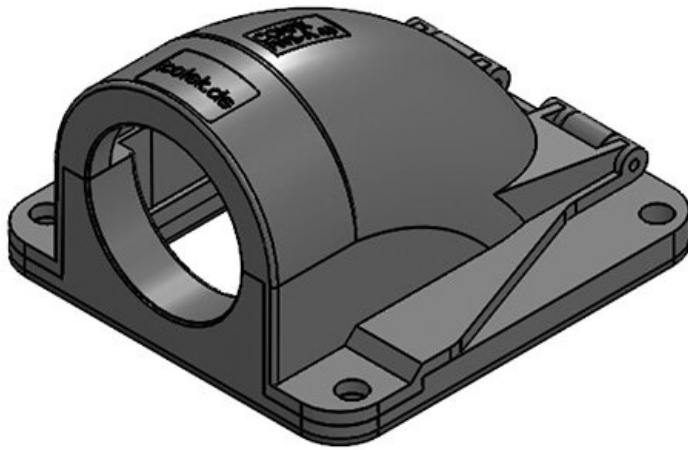

Artikelnummer	31393	Farbe	grau (RAL 7011)
EAN	4251269300295	Anzahl	4
Verpackungseinheit	5	Schraublöcher	
Länge	97 mm	Durchmesser	6,6 mm
Breite	92 mm	Schraublöcher	
Höhe	56 mm		
Gewinde	M40 × 1,5