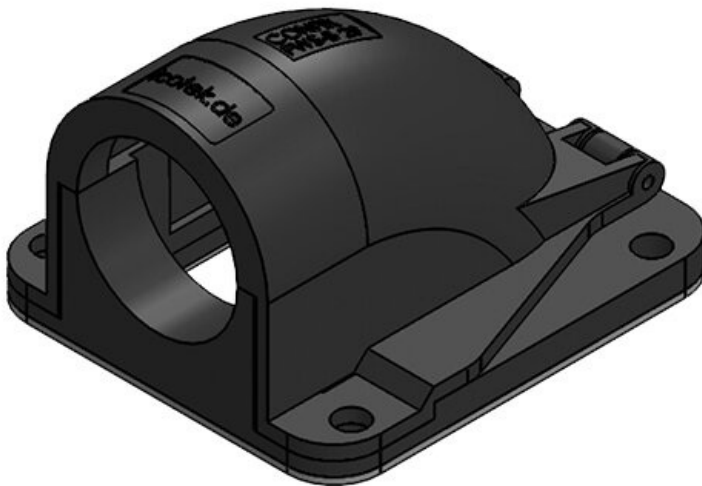

Artikelnummer	31419	Nennweite	NW 29
EAN	4251269300	Anzahl	4
	387	Schraublöcher	
Verpackungseinheit	10	Durchmesser	6,6 mm
		Schraublöcher	
Länge	85 mm		
Breite	76 mm		
Höhe	51 mm		
Farbe	schwarz