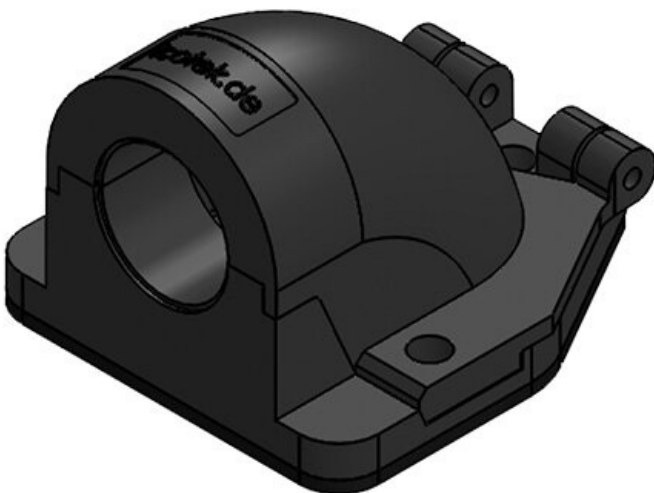

# CONFIX™ FWS Flanschwinkel für Kabelschutzschläuche

für Schlauchverschraubungen und für direkte Schlauchaufnahme / IP54

Der Flanschwinkel CONFIX™ FWS dient zur Einführung von parallel gewellten Schutzschläuchen beispielsweise in Maschinen, Steuerpulte oder Schaltschränke. Der aufklappbare Deckel des Flanschwinkels ist unverlierbar durch ein Scharnier mit dem Anbaugehäuse verbunden. Das System ist dadurch sehr montagefreundlich.

## Technische Daten

<b>Schutzart IP (EN 60529)</b>	IP54
<b>Material</b>	Polycarbonat
<b>Brandklasse</b>	UL94-V0, selbstverlöschend
<b>Temperaturbereich</b>	-30 C° bis 100 C°
<b>Eigenschaften</b>	silikonfrei, halogenfrei
<b>Montageart</b>	Schrauben

## Produktvarianten & Größen

CONFIX™ FWS-A 16 bk

Artikelnummer	<b>31380</b>	Farbe	<b>schwarz</b>
EAN	<b>4251269300</b>	Anzahl	<b>3</b>
	<b>202</b>	Schraublöcher	
Verpackungseinheit	<b>10</b>	Durchmesser	<b>4,3 mm</b>
		Schraublöcher	
Länge	<b>49 mm</b>		
Breite	<b>45 mm</b>		
Höhe	<b>32 mm</b>		
Gewinde	<b>M16 x 1,5</b>		