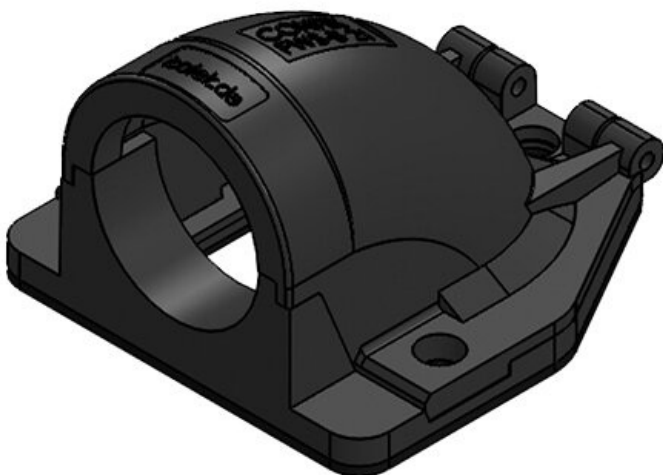

Artikelnummer	31416	Nennweite	NW 23
EAN	4251269300	Anzahl	3
	363	Schraublöcher	
Verpackungseinheit	10	Durchmesser	6,6 mm
Länge	67 mm	Schraublöcher	
Breite	63 mm		
Höhe	41 mm		
Farbe	schwarz